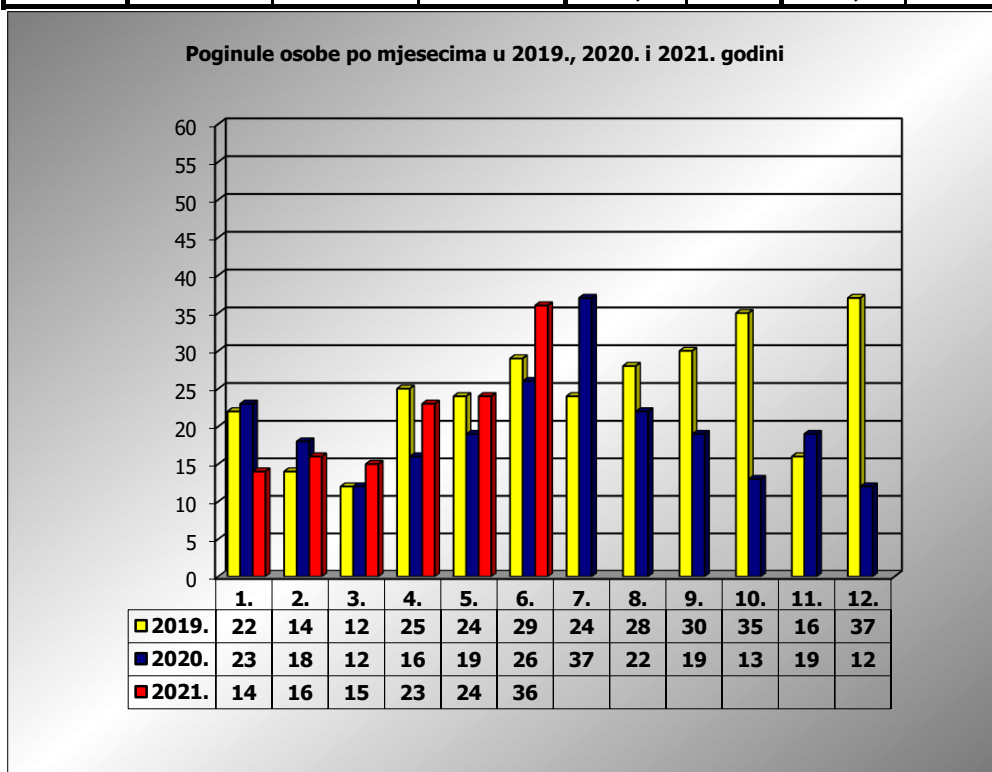

**PRIKAZ POGINULIH OSOBA U PROMETNIM NESREĆAMA U 2021. GODINI U REPUBLICI HRVATSKOJ PO MJESECIMA**  
(usporedba s 2019. i 2020. godinom)

mjesec	poginuli			2021./2019.		2021./2020.	
	2019. g.	2020. g.	2021. g.				
siječanj	22	23	14	-36,4%	-8	-39,1%	-9
veljača	14	18	16	14,3%	2	-11,1%	-2
ožujak	12	12	15	25,0%	3	25,0%	3
travanj	26	16	23	-11,5%	-3	43,8%	7
svibanj	24	19	24	0,0%	0	26,3%	5
lipanj	29	26	36	24,1%	7	38,5%	10
srpanj	24	37					
kolovoz	28	22					
rujan	30	19					
listopad	35	13					
studeni	16	19					
prosinac	37	12					

I	22	23	14	-36,4%	-8	-39,1%	-9
I - III	48	53	45	-6,3%	-3	-15,1%	-8
I - V	98	88	92	-6,1%	-6	4,5%	4
I - VI	127	114	128	0,8%	1	12,3%	14

VI. mjesec - podaci s danom 29.06.2019., 2020. i 2021.